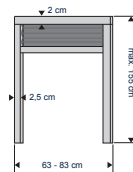

DE KWALITEIT VAN BRUYNZEEL

www.bruynzeelhomeproducts.nl

Let op

Let op dat het hang- en sluitwerk het plaatsen en bedienen van de hor niet belemmert.

Geschikt voor:

- Ramen die naar buiten draaien: montage binnen
- Montage op en in het kozijn
- Dakramen

Kenmerken:

- Geplisseerd horrengaas
- Slanke aluminium profielen
- Makkelijk te combineren met raamdecoratie
- Eenvoudig op maat te maken
- Volledig voormonteerd