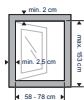

Kozijnaftmetingen bij
montage op het kozijn.